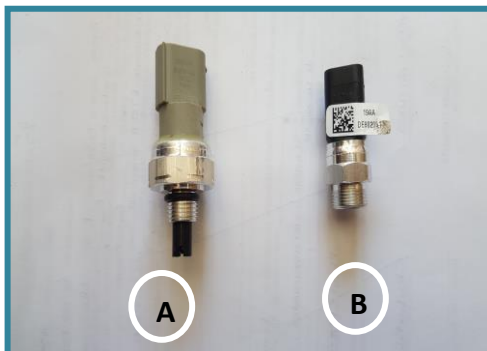

CENTRALITA

4 CIL. CLAVE: DE817025

6 CIL. CLAVE: DE817021-3

8 CIL. CLAVE: DE815052

SENSORES

A: Sensor de presión CLAVE 81CP1702

B: Sensor de temperatura CLAVE: DE802051

RIEL

**DE 4 INYECTORES
CLAVE: 67R-010185**

**DE 3 INYECTORES
CLAVE: 09SQ99030332**

REPUESTOS

REP VAL. SOLENOIDE
CLAVE: 04RE00100004

REP VAP GENIUS MB
4 CIL CLAVE: 02RR00504000N

REP VAPORIZADOR GENIUS MAX
002 8 CIL CLAVE: 02RR00502508

**FILTRO DE GAS VAPOR
CLAVE: 09SQ99010017**

**ARNES 4 CIL CLAVE: ARNES4BRC
ARNES 6 CIL CLAVE: ARNES6
ARNES 8 CIL CLAVE: DE52401418AB0011**

ESPIGA 17 MM CLAVE: ESPI

Válvula solenoide BRC clave E0300021M7

SENSOR MAP