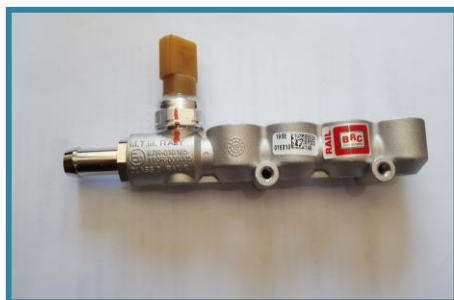


Catálogo BRC

PRODUCTOS MARCA BRC

EQUIPOS

4 CIL. Inyector amarillo CLAVE 26101710

4 CIL. Inyector Azul CLAVE E092S12954

6 CIL. CLAVE E0925D11295

8 CIL. CLAVE E092S12924C

10 CIL. CLAVE E092512950

CENTRALITA

4 CIL. CLAVE: DE817025

6 CIL. CLAVE: DE817021-3

8 CIL. CLAVE: DE815052

SENSORES

A: Sensor de presión CLAVE 81CP1702

B: Sensor de temperatura CLAVE: DE802051

RIEL

**DE 4 INYECTORES
CLAVE: 67R-010185**

**DE 3 INYECTORES
CLAVE: 09SQ99030332**

REPUESTOS

REP VAL. SOLENOIDE
CLAVE: 04RE00100004

REP VAP GENIUS MB
4 CIL CLAVE: 02RR00504000N

REP VAPORIZADOR GENIUS MAX
002 8 CIL CLAVE: 02RR00502508

REP VAPORIZADOR GENIUS MAX 001
8CIL CLAVE: 02RR00502507

REP VAPORIZADOR NEGRO 8CIL Versión
anterior CLAVE: 02RR00502505

CONECTORES

**CONECTOR DE SENSOR DE
TEMPERATURA CLAVE: DE512279**

**CONECTOR DE SENSOR DE
PRESION CLAVE: DE512229-1**