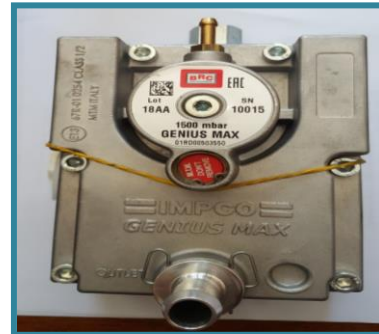


Catálogo BRC

PRODUCTOS MARCA BRC

EQUIPOS

4 CIL. Inyector amarillo CLAVE 26101710

4 CIL. Inyector Azul CLAVE E092S12954

6 CIL. CLAVE E0925D11295

8 CIL. CLAVE E092S12924C

10 CIL. CLAVE E092512950

VAPORIZADORES.

GENIUS MB 4 CIL.
CLAVE: E010I0111MOB

GENIUS MB 8 CIL.
CLAVE: 01RD00503550

INYECTORES

Inyector Amarillo CLAVE: 09SQ99020023

Inyector Azul CLAVE: 09SQ99020021

Inyector Naranja CLAVE: 09SQ99020022

CENTRALITA

4 CIL. CLAVE: DE817025

6 CIL. CLAVE: DE817021-3

8 CIL. CLAVE: DE815052

SENSORES

A: Sensor de presión CLAVE 81CP1702

B: Sensor de temperatura CLAVE: DE802051

RIEL

**FILTRO DE GAS VAPOR
CLAVE: 09SQ99010017**

**ARNES 4 CIL CLAVE: ARNES4BRC
ARNES 6 CIL CLAVE: ARNES6
ARNES 8 CIL CLAVE: DE52401418AB0011**

ESPIGA 17 MM CLAVE: ESPI

Válvula solenoide BRC clave E0300021M7

SENSOR MAP