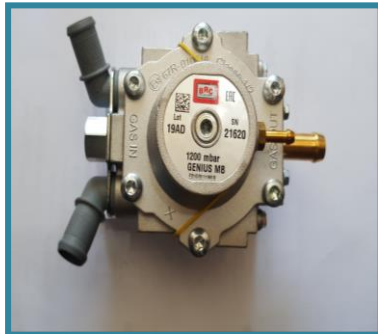


Catálogo BRC

PRODUCTOS MARCA BRC

EQUIPOS

4 CIL. Inyector amarillo CLAVE 26101710

4 CIL. Inyector Azul CLAVE E092S12954

6 CIL. CLAVE E0925D11295

8 CIL. CLAVE E092S12924C

10 CIL. CLAVE E092512950

VAPORIZADORES.

GENIUS MB 4 CIL.
CLAVE: E010I0111MOB

GENIUS MB 8 CIL.
CLAVE: 01RD00503550

INYECTORES

Inyector Amarillo CLAVE: 09SQ99020023

Inyector Azul CLAVE: 09SQ99020021

Inyector Naranja CLAVE: 09SQ99020022

CENTRALITA

4 CIL. CLAVE: DE817025

6 CIL. CLAVE: DE817021-3

8 CIL. CLAVE: DE815052

SENSORES

A: Sensor de presión CLAVE 81CP1702

B: Sensor de temperatura CLAVE: DE802051

RIEL

**DE 4 INYECTORES
CLAVE: 67R-010185**

**DE 3 INYECTORES
CLAVE: 09SQ99030332**

REPUESTOS

REP VAL. SOLENOIDE
CLAVE: 04RE00100004

REP VAP GENIUS MB
4 CIL CLAVE: 02RR00504000N

REP VAPORIZADOR GENIUS MAX
002 8 CIL CLAVE: 02RR00502508