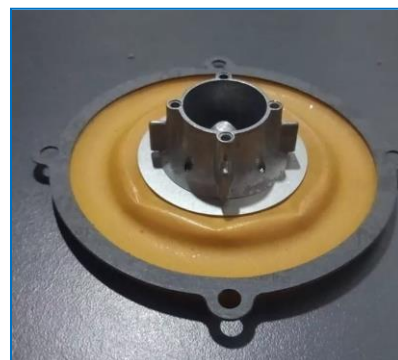

REPUESTO CA60
CLAVE IM-AV1-30115