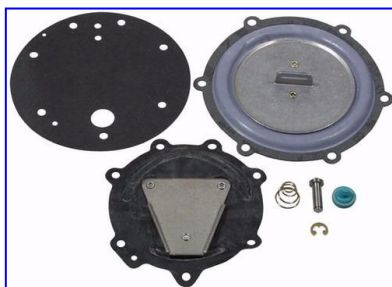

REPUESTOS DE VAPORIZADOR

REPUESTO DE VAPORIZADOR COBRAA

CLAVE IM-RK-COBRAA