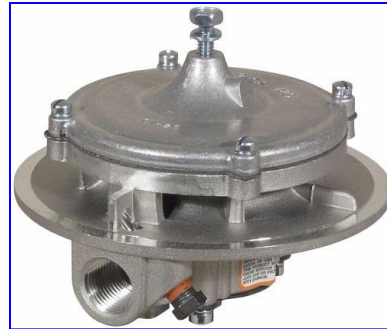

Mezclador CA125

CLAVE IM-CA125M